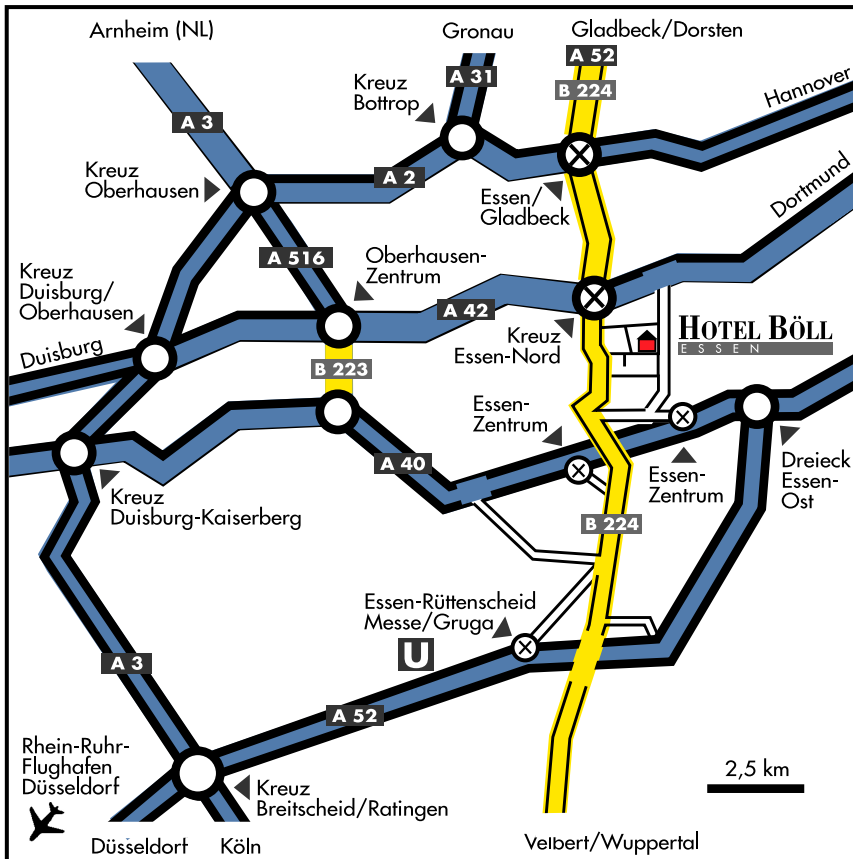

HOTEL BÖLL

E S S E N

Altenessener Str. 311
D-45326 Essen-Altenessen
Telefon: +49 (0) 201-81 41 69 09
Telefax: +49 (0) 201-81 41 69 08
Email: info@hotel-boell.de
Homepage: www.hotel-boell.de

So finden Sie uns:

Von A 2

- Abfahrt Essen/Gladbeck
- Richtung E-Mitte
- nach ca. 8 km rechte Seite "Mr. Wash", links in die Schonnefeldstr. biegen
- Hoteleinfahrt am Ende der Straße links.

Von A 42

- Abfahrt Essen-Nord
- Richtung E-Mitte
- nach 2,5 km rechte Seite "Mr. Wash", links in die Schonnefeldstr. biegen
- Hoteleinfahrt am Ende der Straße links.

Von A 52

- Abfahrt Essen-Rüttenscheid
- Richtung Dorsten/Gladbeck
- nach 8 km rechte Seite 2. Shell-Tankstelle, nächste Ampel rechts in die Schonnefeldstr. biegen
- Hoteleinfahrt am Ende der Straße links.

Von A 40

- Abfahrt Essen-Zentrum,
- geradeaus bis zur B224
- rechts Richtung Dorsten/Gladbeck;
- nach 5 km rechte Seite 2. Shell-Tankstelle, nächste Ampel rechts in die Schonnefeldstr. biegen
- Hoteleinfahrt am Ende der Straße links.