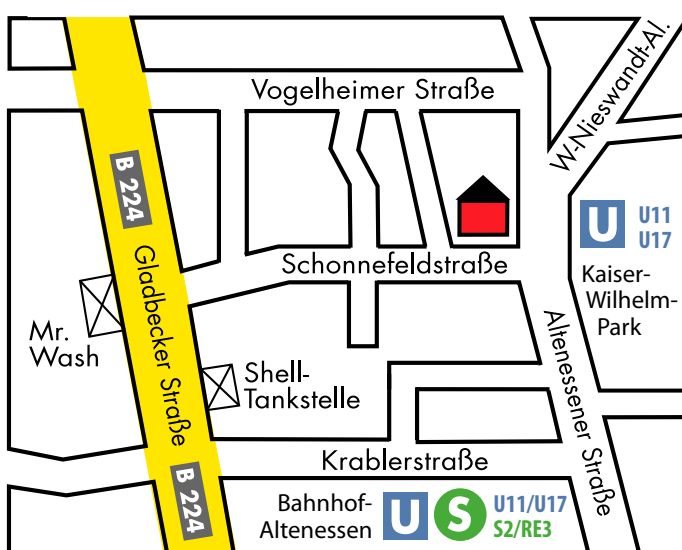

Von A 2

- Abfahrt Essen/Gladbeck
- Richtung E-Mitte
- nach ca. 8 km rechte Seite "Mr. Wash", links in die Schonnefeldstr. biegen
- Hoteleinfahrt am Ende der Straße links.

Von A 42

- Abfahrt Essen-Nord
- Richtung E-Mitte
- nach 2,5 km rechte Seite "Mr. Wash", links in die Schonnefeldstr. biegen
- Hoteleinfahrt am Ende der Straße links.

Von A 52

- Abfahrt Essen-Rüttenscheid
- Richtung Dorsten/Gladbeck
- nach 8 km rechte Seite 2. Shell-Tankstelle, nächste Ampel rechts in die Schonnefeldstr. biegen
- Hoteleinfahrt am Ende der Straße links.

Von A 40

- Abfahrt Essen-Zentrum,
- geradeaus bis zur B224
- rechts Richtung Dorsten/Gladbeck;
- nach 5 km rechte Seite 2. Shell-Tankstelle, nächste Ampel rechts in die Schonnefeldstr. biegen
- Hoteleinfahrt am Ende der Straße links.

Entfernungen:

- vom Hauptbahnhof Essen ca. 5 km
- von der Messe Essen ca. 8 km
- vom Flughafen und der Messe Düsseldorf ca 30 km